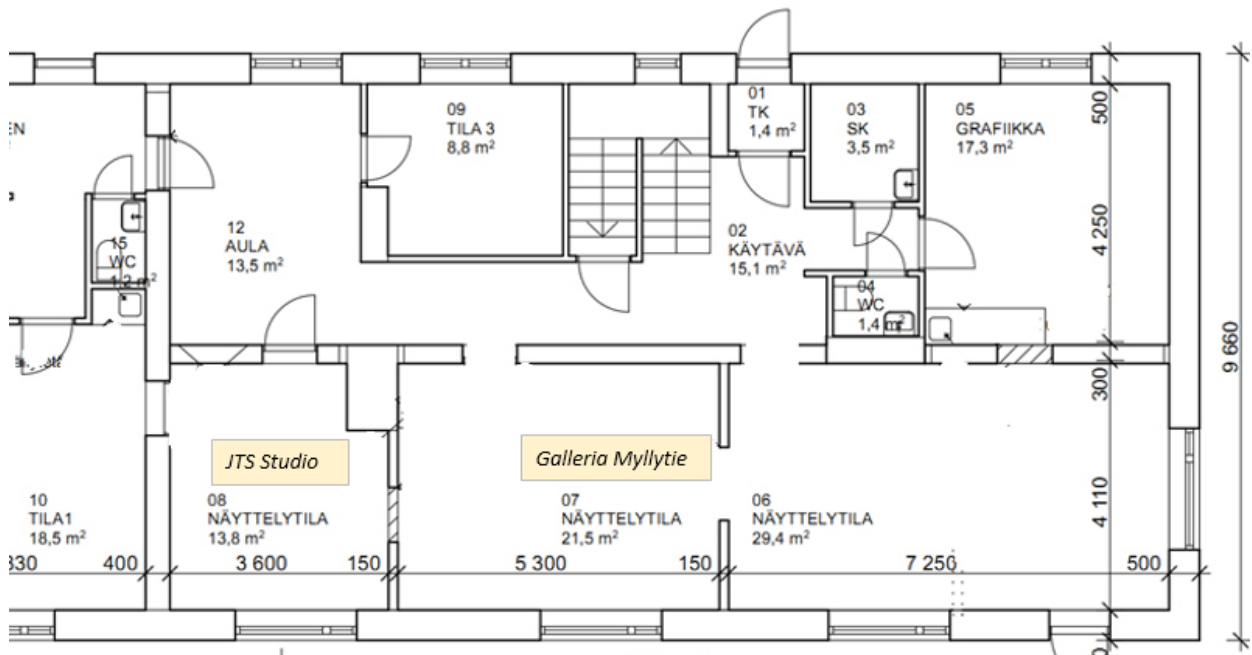

Hakemuksen voi toimittaa Taidetalolle:

Järvenpään Taideseuran hallitus, Myllytie 13 A, 04400 Järvenpää

tai sähköpostitse: nayttelyt.taideseura@gmail.com

Tilat ja hinnat

Galleria Myllytie

Galleria Myllytie sijaitsee uuden Taidetalon alakerrassa. Se on kahden huoneen näyttelytila, jonka kokonaispinta-ala on noin 51 m². Tilassa on helposti suunnattavat kohdevalaisimet katossa.