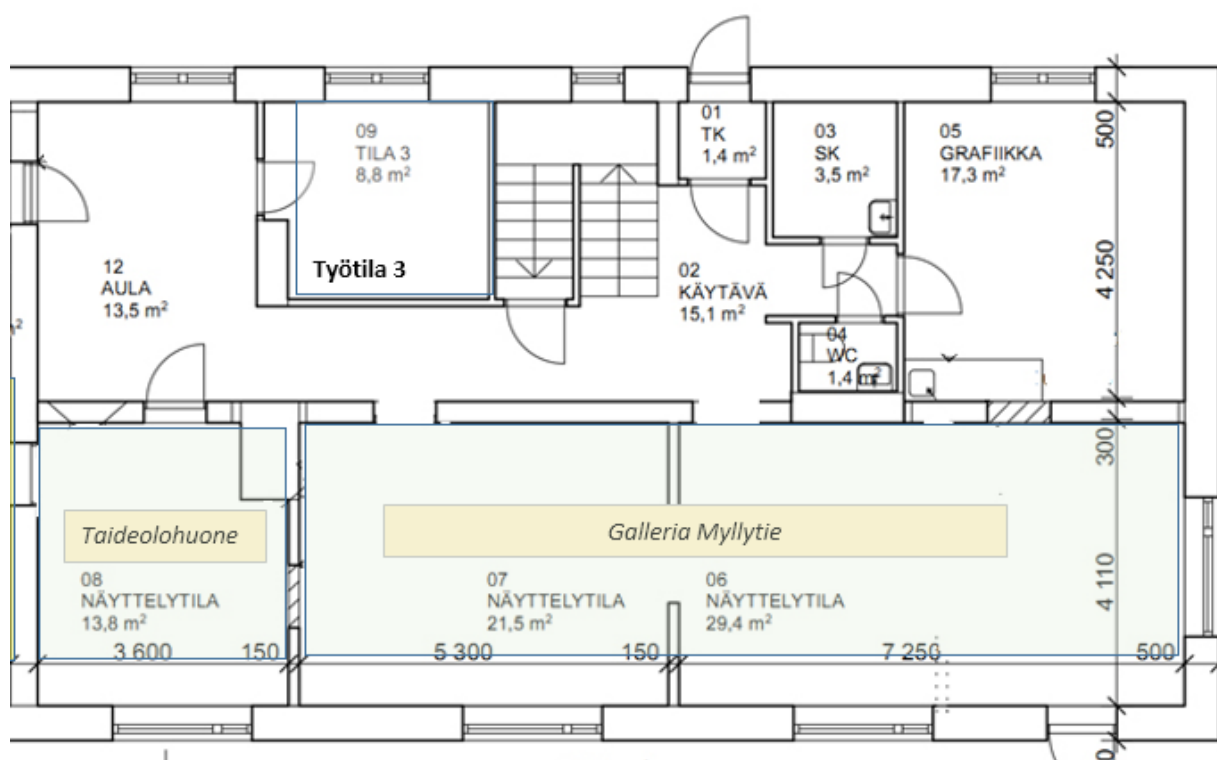

Hakemuksen voi toimittaa Taidetalolle:

Järvenpään Taideseuran hallitus, Myllytie 13 A, 04400 Järvenpää

tai sähköpostitse: nayttelyt.taideseura@gmail.com

Tilat ja hinnat

Galleria Myllytie

Galleria Myllytie sijaitsee uuden Taidetalon alakerrassa. Se on kahden huoneen näyttelytila, jonka kokonaispinta-ala on noin 51 m². Tilassa on helposti suunnattavat kohdevalaisimet katossa.

- jäsenhinta 150 euroa / näyttelyjakso (n. 3,5 viikkoa)
- hinta ulkopuolisille on 420 euroa / näyttelyjakso

Taideolohuone

Taideolohuone on pienempi erillinen olohuonetyyppinen näyttelyhuone Galleria Myllytien vieressä uuden Taidetalon alakerrassa. Taideolohuoneen pinta-ala on noin 14 m².