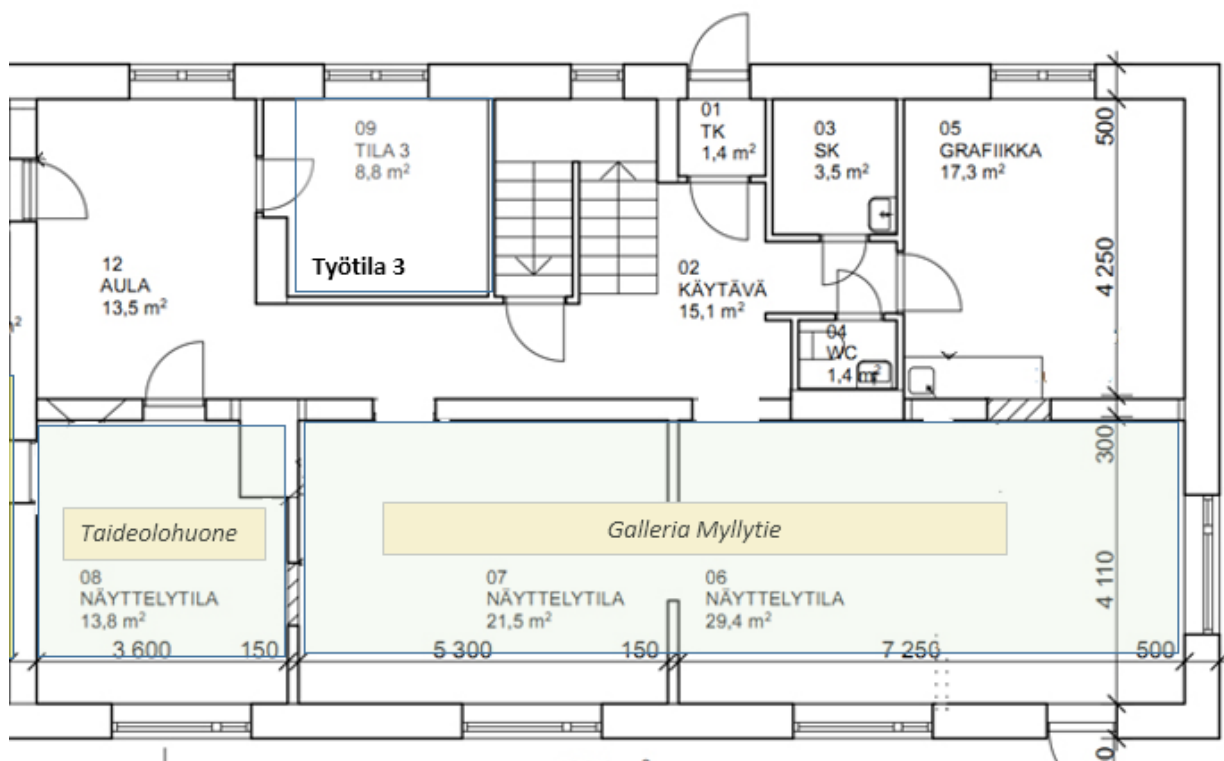

Hakemuksen voi toimittaa Taidetalolle:

Järvenpään Taideseuran hallitus, Myllytie 13 A, 04400 Järvenpää

tai sähköpostitse: nayttelyt.taideseura@gmail.com

Tilat

Galleria Myllytie

Galleria Myllytie sijaitsee uuden Taidetalon alakerrassa. Se on kahden huoneen näyttelytila, jonka kokonaispinta-ala on noin 51 m². Tilassa on helposti suunnattavat kohdevalaisimet katossa.

Taideolohuone

Taideolohuone on pienempi erillinen olohuonetyyppinen näyttelyhuone Galleria Myllytien vieressä uuden Taidetalon alakerrassa. Taideolohuoneen pinta-ala on noin 14 m².