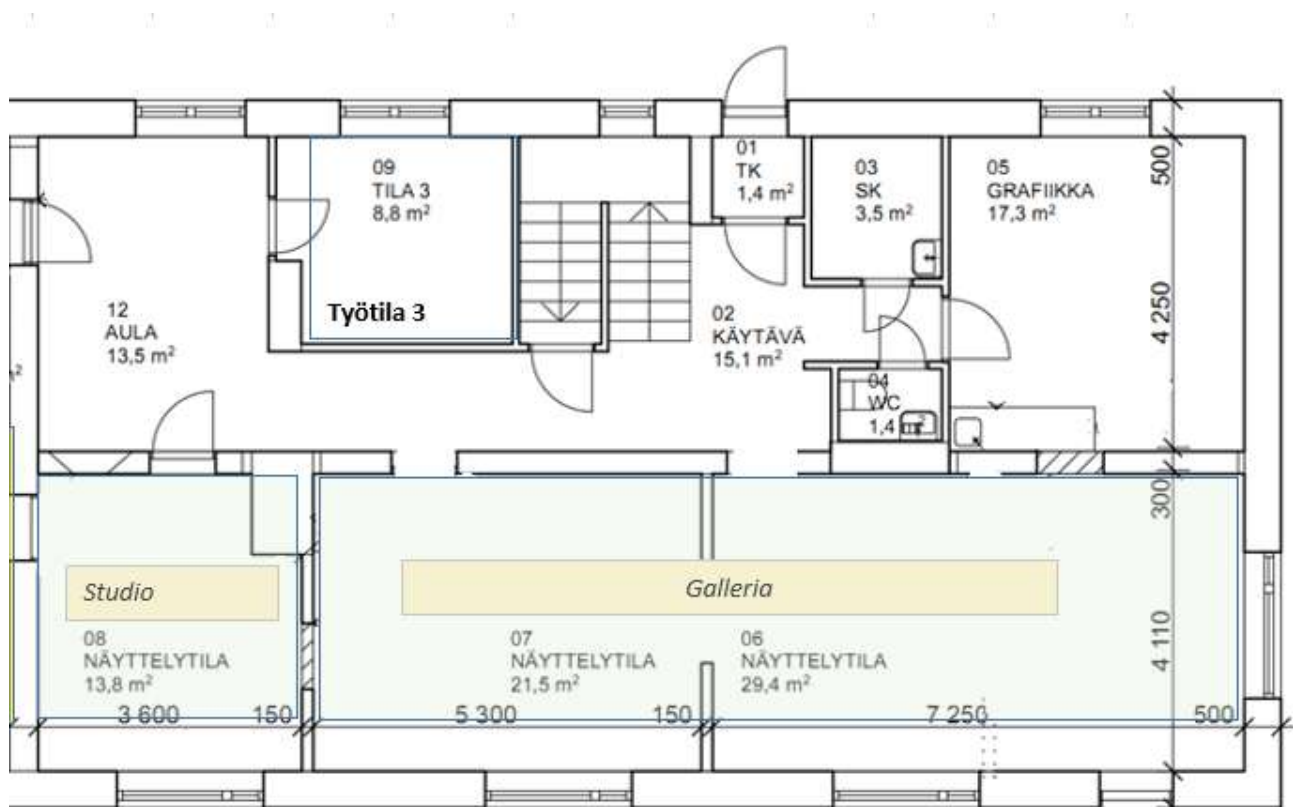

## Galleria

Galleria on kahden huoneen yhtenäinen tila Taidetalon alakerrassa (n. 51m<sup>2</sup>). Suuremmissa huoneessa seinäpintaa on 16,5 metrin ja pienemmässä huoneessa 15 metrin leveydeltä. Mitoissa on huomioitu ovi- ja ikkuna-aukot. Seinillä on ripustuskiskot ja katossa helposti suunnattavat kohdevalot.

## Studio

Studio on pieni näyttelytila Taidetalon alakerrassa (n. 14m<sup>2</sup>) Gallerian vieressä. Studiossa on käytettävissä videoprojisointi- ja äänentoistojärjestelmä sähköisten teosten esittämiseen. Ripustettaville töille on seinäpintaa yli 11 metriä. Mitassa on huomioitu ovi- ja ikkuna-aukot.