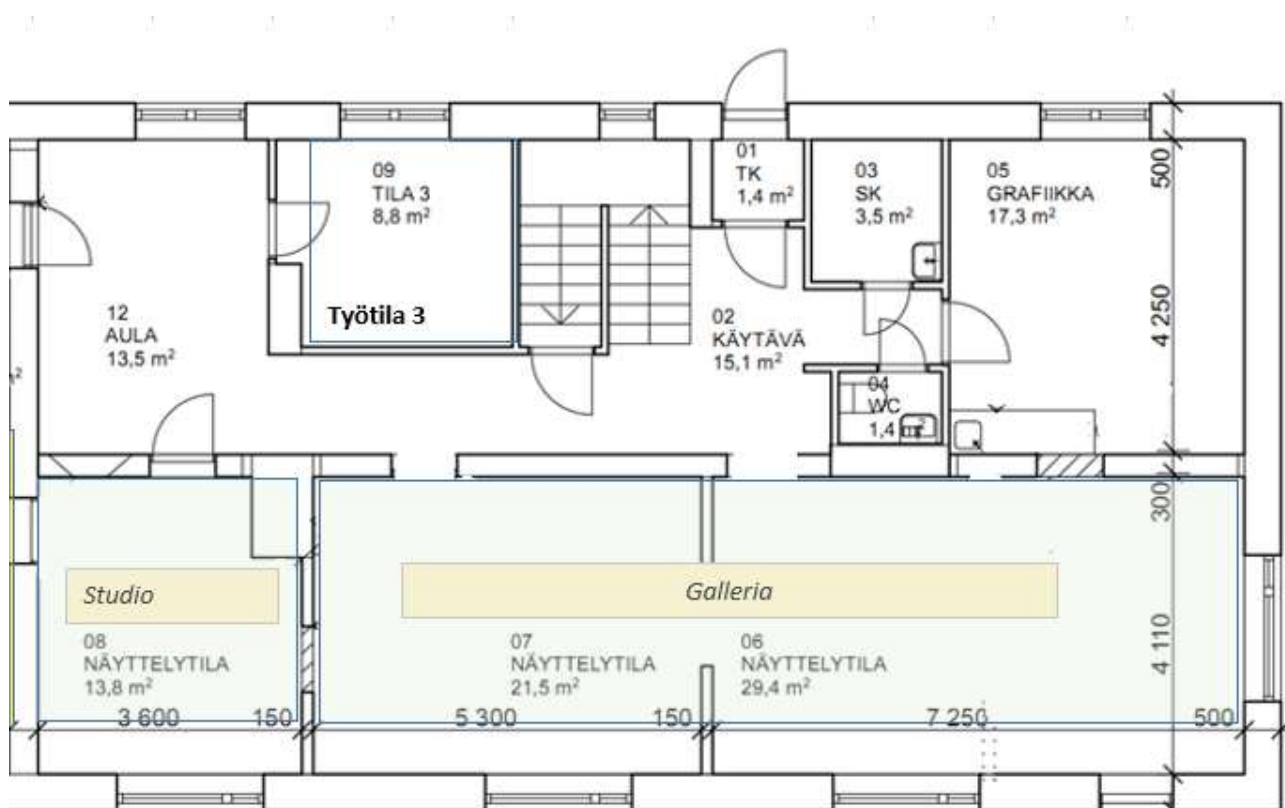

Tilat

Galleria

Galleria on kahden huoneen yhtenäinen tila Taidetalon alakerrassa (n. 51m²). Suuremmassa huoneessa seinäpintaa on 16,5 metrin ja pienemmässä huoneessa 15 metrin leveydeltä. Mitoissa on huomioitu ovi- ja ikkuna-aukot. Seinillä on ripustuskiskot ja katossa helposti suunnattavat kohdevalot.