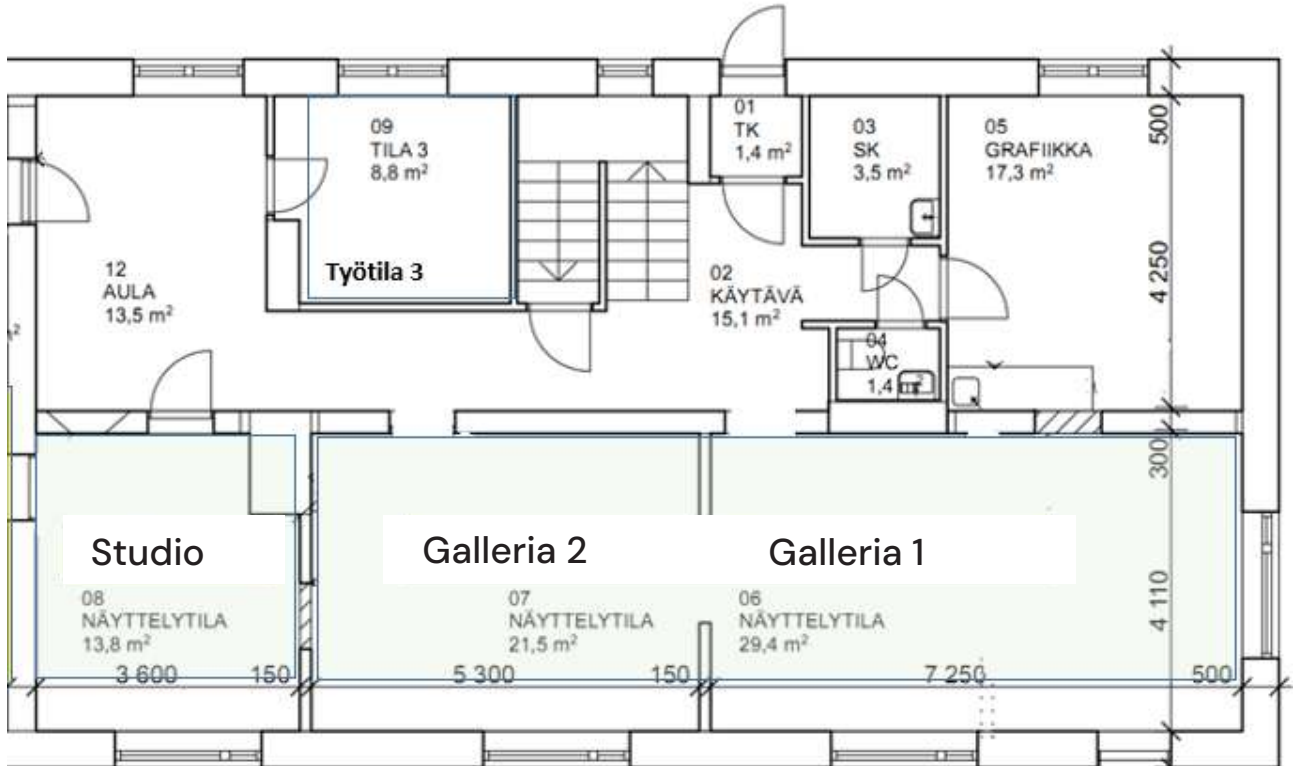

**Huomaathan, että emme käsittele puutteellisia hakemuksia.**

**Galleriat 1 ja 2** muodostavat kahden huoneen yhtenäisen tilan Taidetalon alakerrassa (n. 51 m<sup>2</sup>).

Suuremmassa huoneessa (Galleria 1) seinäpintaa on 16,5 metrin ja pienemmässä (**Galleria 2**) huoneessa 15 metrin leveydeltä.

Mitoissa on huomioitu ovi- ja ikkuna-aukot. Seinillä on ripustuskiskot ja katossa helposti suunnattavat kohdevalot.

**Studio** on pieni näyttelytila (n. 14m<sup>2</sup>) Gallerioiden vieressä. Studioissa on käytettävissä videoprojisointi- ja äänentoistojärjestelmä sähköisten teosten esittämiseen.

Ripustettaville töille on seinäpintaa yli 11 metriä. Mitassa on huomioitu ovi- ja ikkuna-aukot. Seinillä on ripustuskiskot ja katossa helposti suunnattavat kohdevalot.

**Lisätietoja:** [Taidetalon näyttelytilat](#) (linkki verkkosivustolle)