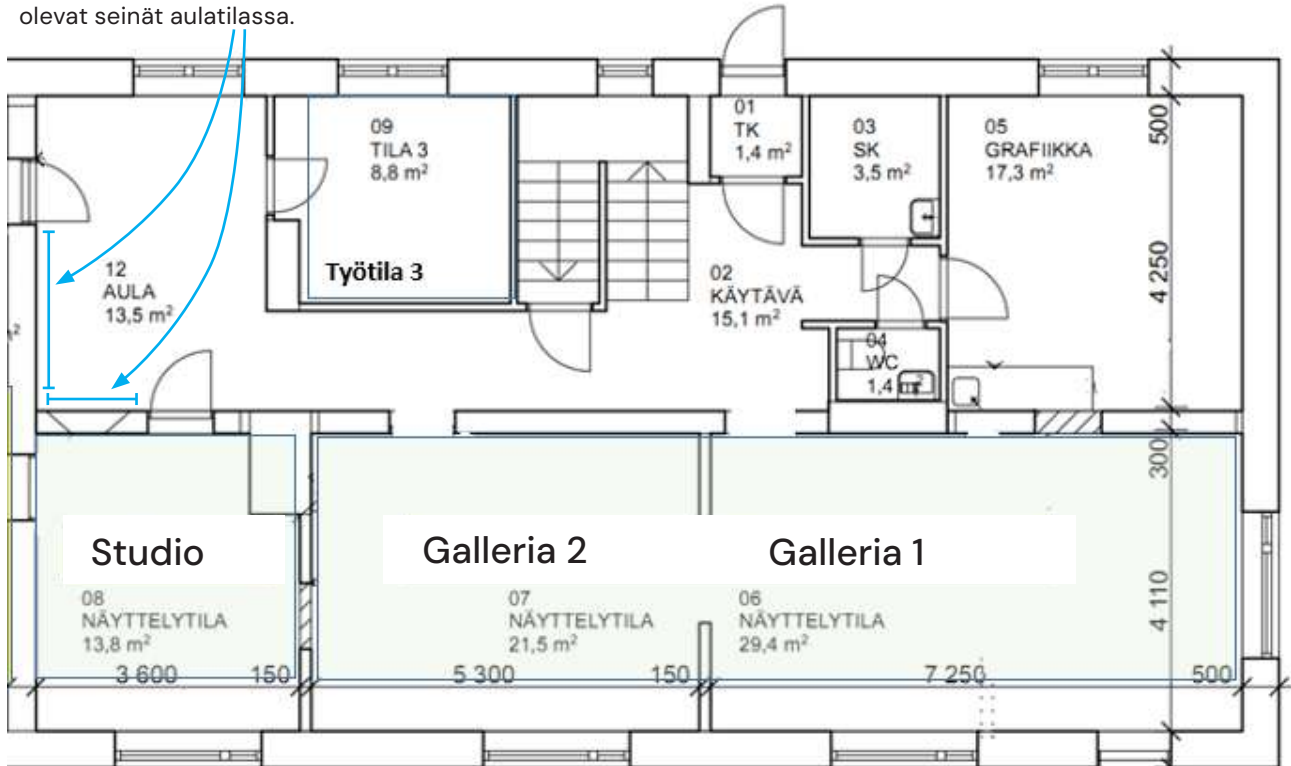

Huomaathan, että emme käsittele puutteellisia hakemuksia.

Studion näyttelyjärjestäjän käytettävissä olevat seinät aulatilassa.

Galleriat 1 ja 2 muodostavat kahden huoneen yhtenäisen tilan Taidetalon alakerrassa (n. 51 m²).

Suuremmissa huoneissa (**Galleria 1**) seinäpintaa on 16,5 metrin ja pienemmässä (**Galleria 2**) huoneessa 15 metrin leveydeltä.

Mitoissa on huomioitu ovi- ja ikkuna-aukot. Seinillä on ripustuskiskot ja katossa helposti suunnattavat kohdevalot.

Studio on pieni näyttelytila (n. 14 m²) Gallerioiden vieressä. Studiassa on käytettävissä videoprojisointi- ja äänentoistojärjestelmä sähköisten teosten esittämiseen.

Ripustettaville töille on seinäpintaa yli 11 metriä. Mitassa on huomioitu ovi- ja ikkuna-aukot. Seinillä on ripustuskiskot ja katossa helposti suunnattavat kohdevalot.

Studion näyttelyn järjestäjä saa halutessaan käyttöönsä myös kaksi seinäpintaa viereisestä aulatilasta. Aulan seinien mitat: leveys 135 cm (kapeampi seinä) ja 260 cm (leveämpi seinä / aulan päätyseinä). Molempien seinien korkeus on 230 cm. Aulatilassa järjestetään myös muuta toimintaa, mikä on hyvä huomioida valittaessa teoksia aulan seinäpinnoille.